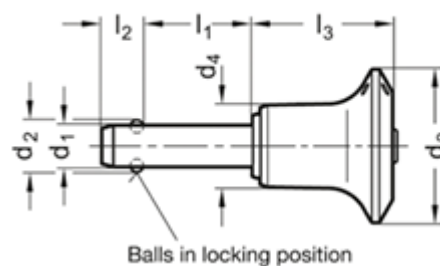

Varenummer: 20113912100
Beskrivelse: E+G rustfast kugle låsepæl
GN 113.9-12-100

Mål

Application example

d1	= 12
d2	= 14.5
d3	= 31
d4	= 16.4
l1	= 100
l2	= 10.6
l3	= 32.7
Load i (N)	= 87

Vægt i (g) = 152